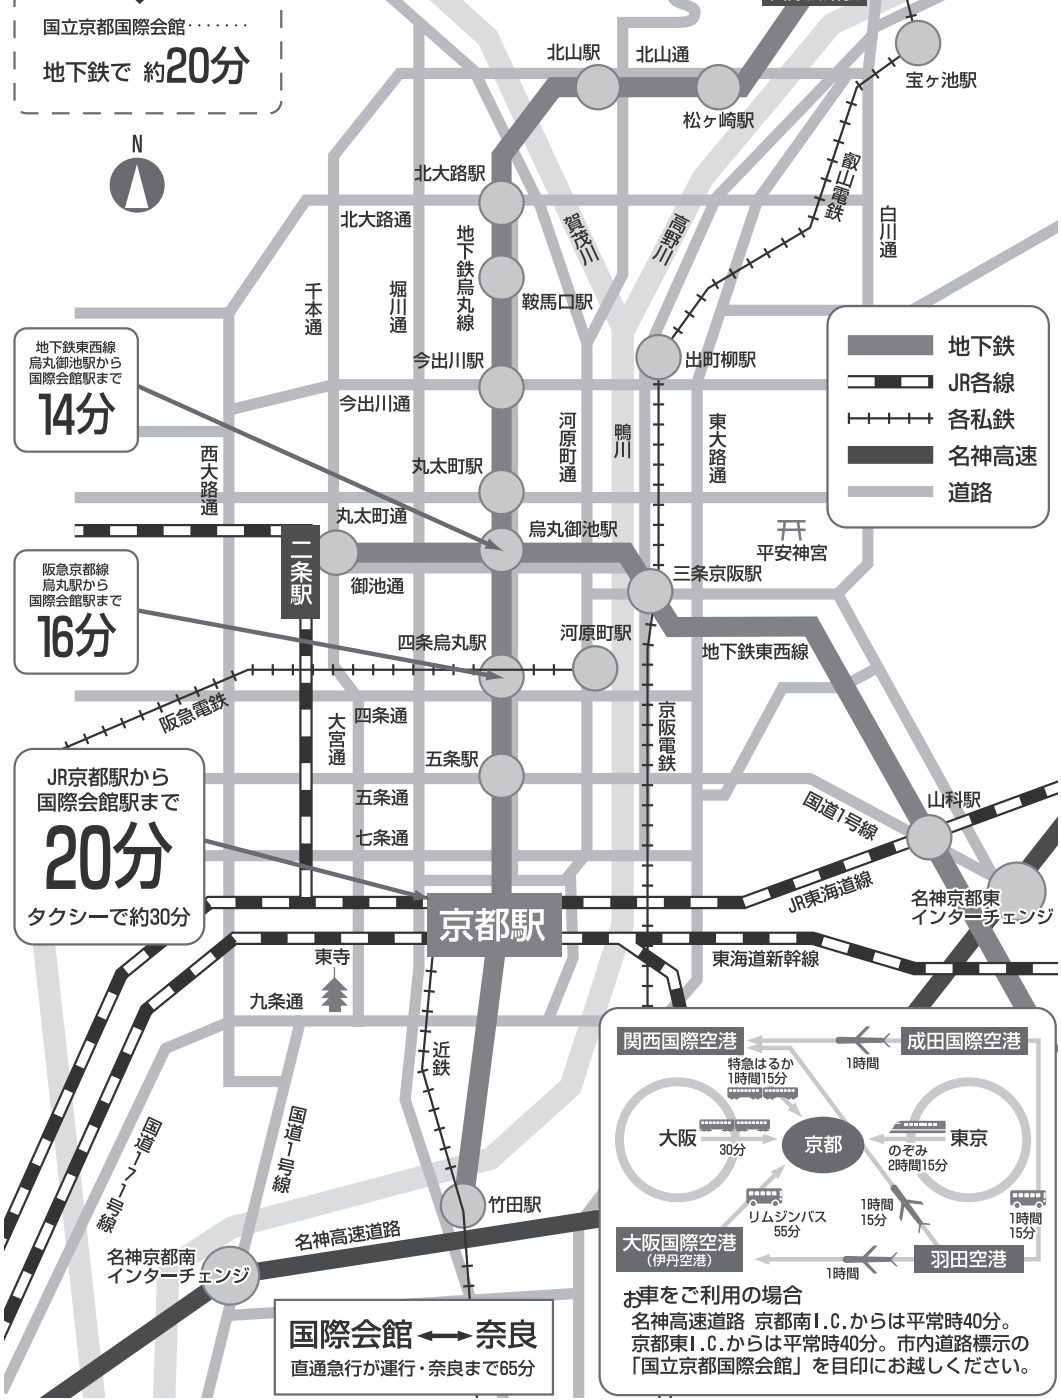

交通のご案内

京都駅まで
 関空から 約 **75分**
 伊丹から 約 **55分**
 首都圏から 約 **135分**

▼
 国立京都国際会館
 地下鉄で 約 **20分**

地下鉄東西線
 国際会館駅
 出口4-2から
5分
 徒歩

地下鉄東西線
 烏丸御池駅から
 国際会館駅まで
14分

阪急京都線
 烏丸駅から
 国際会館駅まで
16分

JR京都駅から
 国際会館駅まで
20分
 タクシーで約30分

国際会館 ←→ 奈良
 直通急行が運行・奈良まで65分

お車をご利用の場合
 名神高速道路 京都南I.C.からは平常時40分。
 京都東I.C.からは平常時40分。市内道路標示の
 「国立京都国際会館」を目印にお越しください。