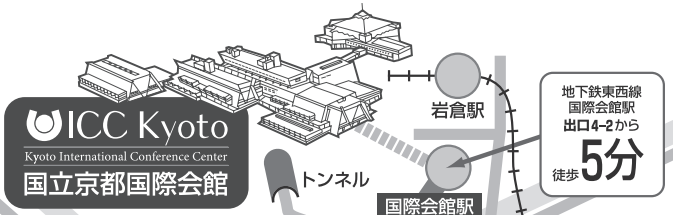

交通のご案内

京都駅まで
関空から 約 **75分**
伊丹から 約 **55分**
首都圏から 約 **135分**

▼
国立京都国際会館
地下鉄で 約 **20分**

地下鉄東西線
国際会館駅
出口4-2から
5分
徒歩