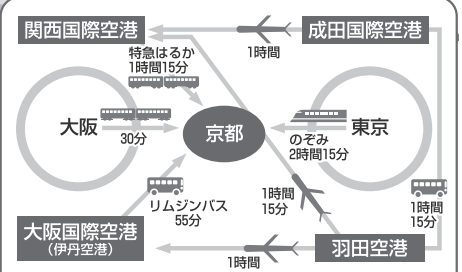

交通のご案内

京都駅まで
 関空から 約 **75分**
 伊丹から 約 **55分**
 首都圏から 約 **135分**

▼
 国立京都国際会館
 地下鉄で 約 **20分**

地下鉄東西線
 国際会館駅
 出口4-2から
5分
 徒歩

地下鉄東西線
 烏丸御池駅から
 国際会館駅まで
14分

阪急京都線
 烏丸駅から
 国際会館駅まで
16分

JR京都駅から
 国際会館駅まで
20分
 タクシーで約30分

国際会館 ←→ 奈良
 直通急行が運行・奈良まで65分

お車をご利用の場合
 名神高速道路 京都南I.C.からは平常時40分。
 京都東I.C.からは平常時40分。市内道路標示の
 「国立京都国際会館」を目印にお越しください。